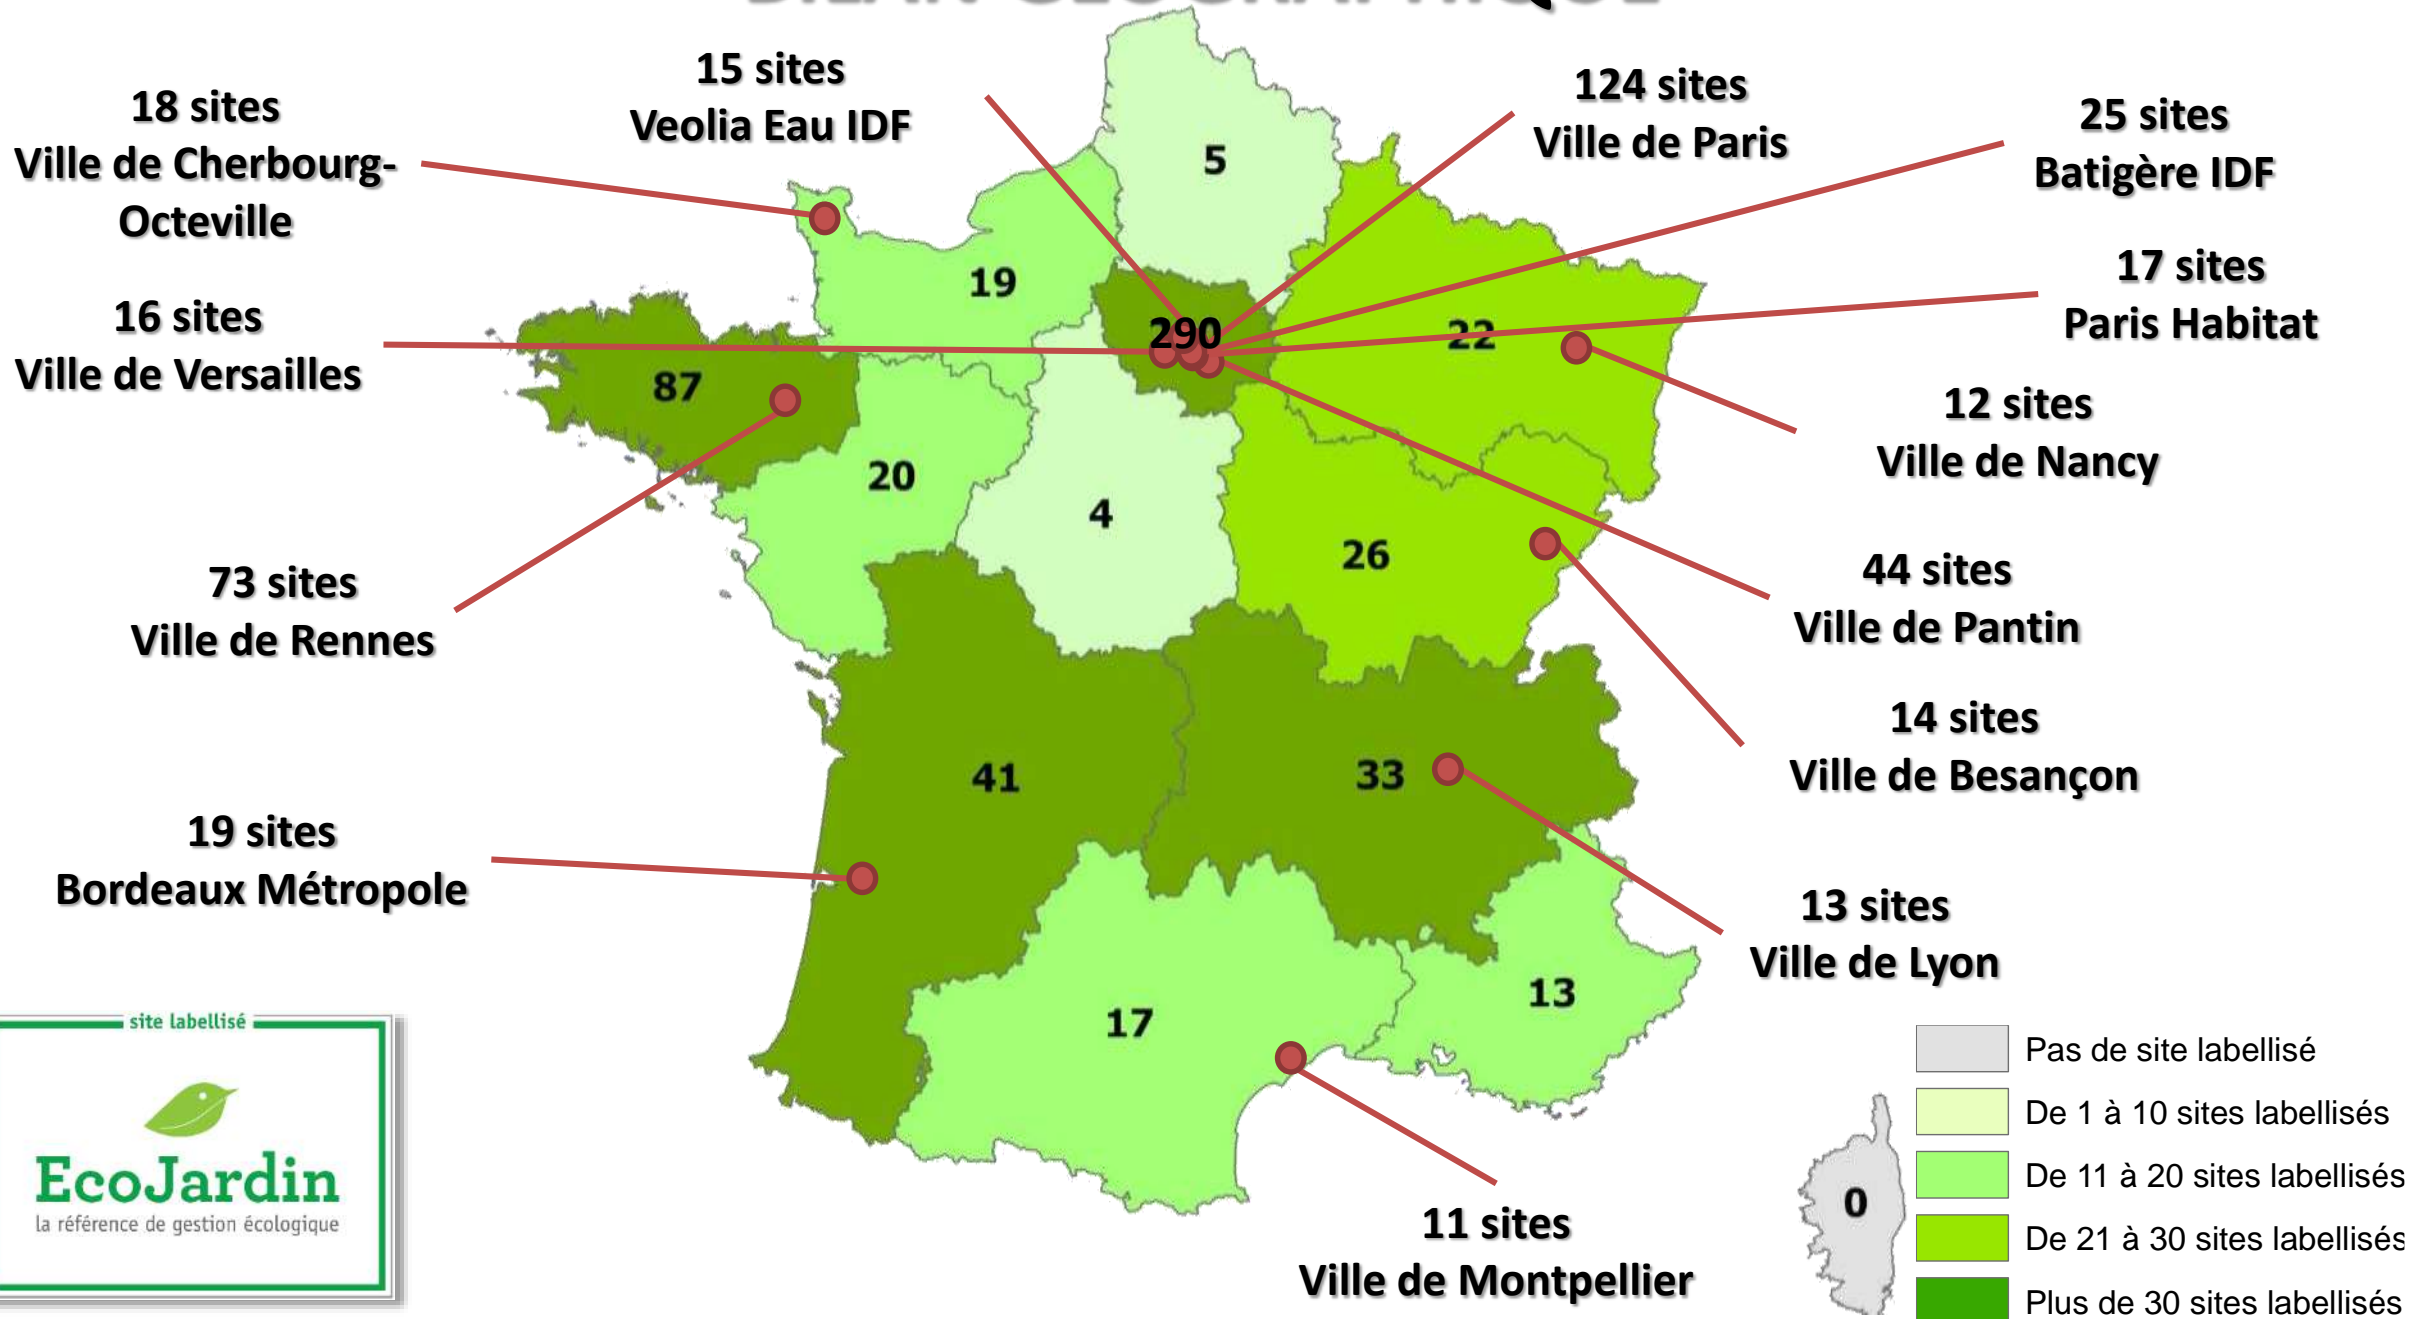

# BILAN DES LABELLISES

**577**  
sites labellisés

Jardin des Vignes à Puteaux © Arp-Astrance 2020

Parc Tête d'Or Nord à Lyon © Alticime 2020

**Taux de renouvellement**  
 **78 %**  
**entre 2012 et 2017**

Square Madran – Bordeaux Métropole © Oréade-Brèche 2020

Siege de la MAIF à Niort © Oréade-Brèche 2020

Hôpital Charles Perrrens © Oréade-Brèche 2020

# BILAN GEOGRAPHIQUE

**≈ 55 000**

**Arbres d'alignements labellisés**