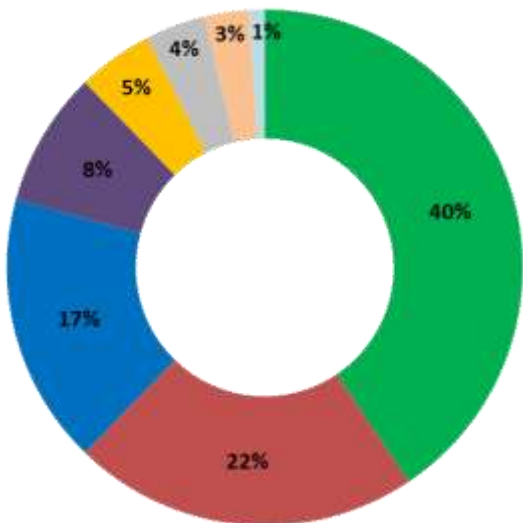

# CHIFFRES CLES

Cornimont (88) – 3 208 hab.

Paris (75) – 2 187 526 hab.

102  
gestionnaires

- Communes
- Etablissements éducatifs
- Entreprises
- Intercos
- Bailleurs sociaux
- Départements
- Centres hospitaliers
- Etablissement public