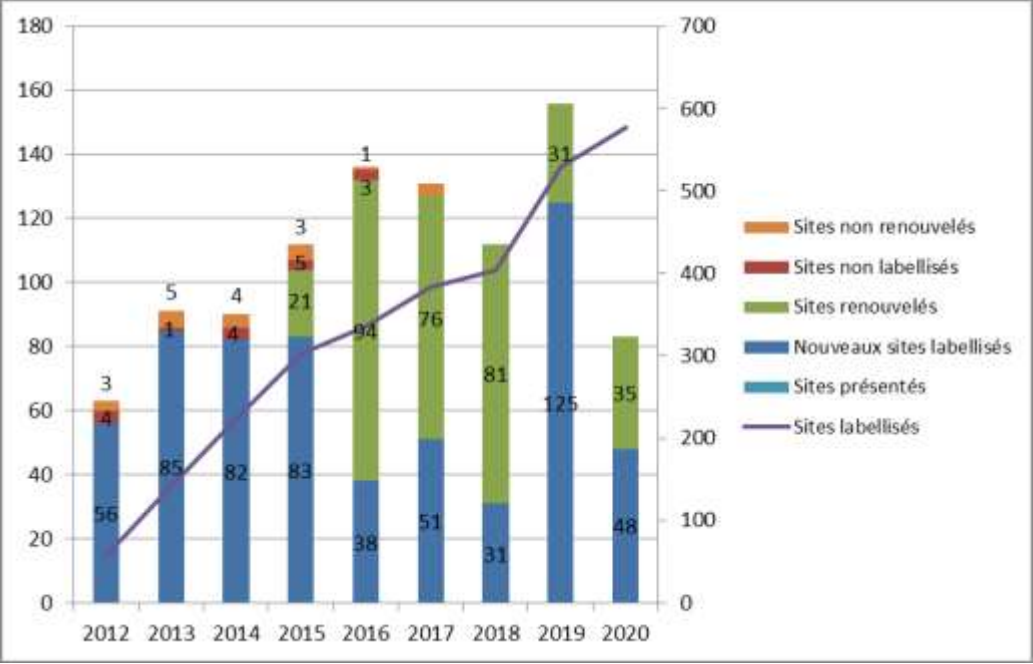

# BILAN DES LABELLISES

**577**  
sites labellisés

Jardin des Vignes à Puteaux © Arp-Astrance 2020

Parc Tête d'Or Nord à Lyon © Alticime 2020

**Taux de renouvellement**  
 **78 %**  
**entre 2012 et 2017**

# BILAN GEOGRAPHIQUE