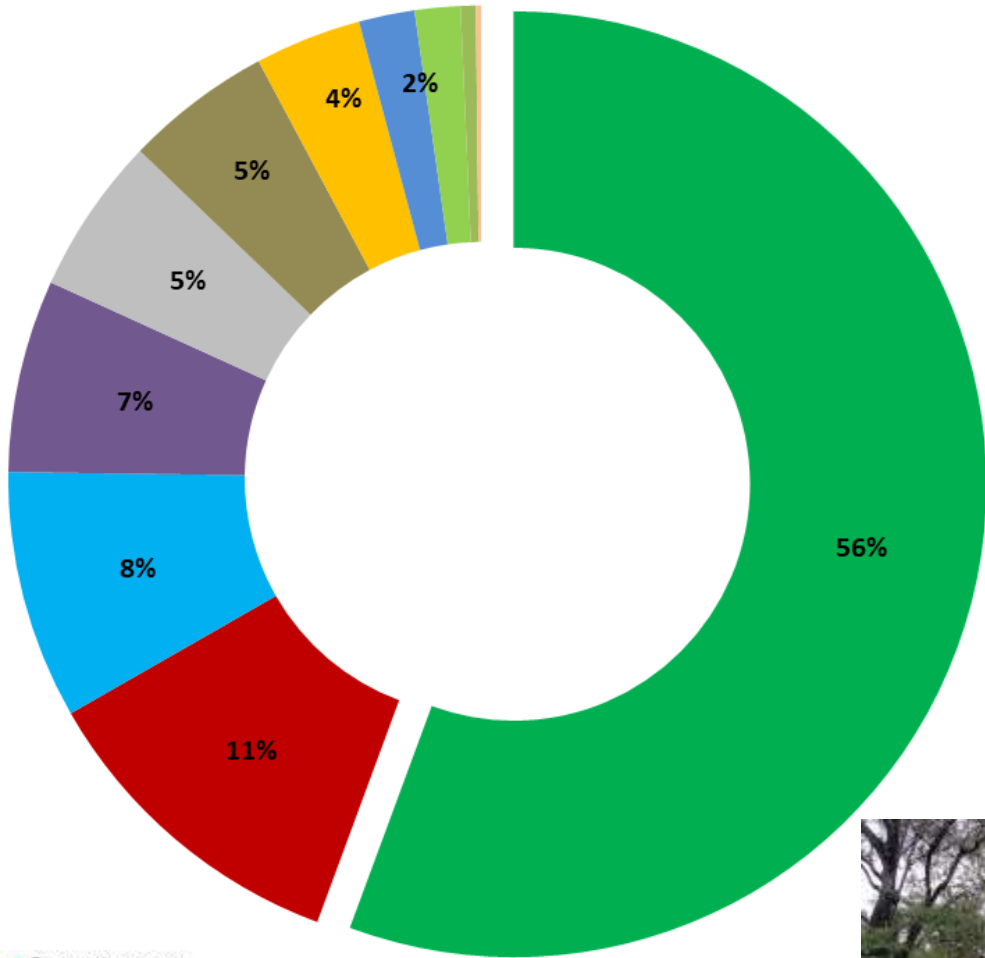

BILAN TYPOLOGIE

- Parcs et squares
- Accompagnements habitations
- Espaces naturels aménagés
- Établissements sociaux éducatifs
- Établissements industriels et commerciaux
- Accompagnement de voies
- Cimetière
- Accompagnement de bâtiments publics
- Jardins familiaux
- Arbres d'alignements
- Campings