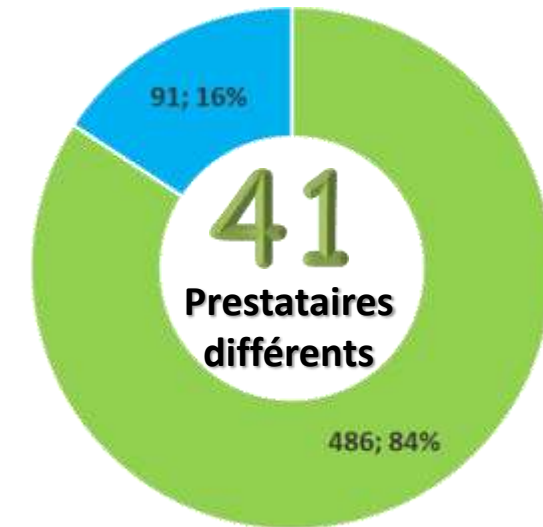

# BILAN GEOGRAPHIQUE

# CHIFFRES CLES

Cornimont (88) – 3 208 hab.

Paris (75) – 2 187 526 hab.

102  
gestionnaires

- Communes
- Etablissements éducatifs
- Entreprises
- Intercos
- Bailleurs sociaux
- Départements
- Centres hospitaliers
- Etablissement public

# BILAN TYPOLOGIE

- Parcs et squares
- Accompagnements habitations
- Espaces naturels aménagés
- Établissements sociaux éducatifs
- Établissements industriels et commerciaux
- Accompagnement de voies
- Cimetière
- Accompagnement de bâtiments publics
- Jardins familiaux
- Arbres d'alignements
- Campings